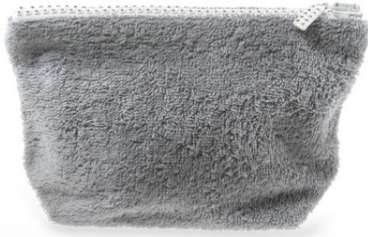

KATRIN LEUZE

— COLLECTION —

Teddy; Frottee 100% BW; uni; grau; -

<u>Art.-Nr.</u>	<u>Farben</u>
13975	grau
16843	azur
12087	ecru
13503	türkis
14918	hellblau
15147	rosa
15162	anthrazit
12078	weiß
16846	sand
14168	hellgrau
16851	pink
16852	royalblau
16853	rot

Kirschkernkissen; Frottee 100%
BW; uni; weiß; 21x21 cm

<u>Art.-Nr.</u>	<u>Farben</u>
11860	weiss
12309	ecru
15151	rosa
15153	grau
15160	hellblau
16847	türkis
16848	azur
16849	sand
16850	hellgrau
16856	pink
16855	royalblau
16854	rot

Tasche/Lederriemen; Frottee 100%
Baumwolle; uni; weiß; -

<u>Art.-Nr.</u>	<u>Farben</u>
11857	weiss
12086	ecru
13933	grau
15149	rosa
15157	hellblau
15165	anthrazit
16857	türkis
16858	azur
16859	rot
16860	hellgrau
16861	sand
16862	royalblau
16863	pink

KATRIN LEUZE

— COLLECTION —

Kosmetiktasche; Frottee 100% BW;
Swarovski-RV; grau; 22x18 cm

<u>Art.-Nr.</u>	<u>Farben</u>
13934	grau 22x18 cm
13935	grau 32x24 cm
12074	weiss 22x18 cm
12073	weiss 32x24 cm
12081	ecru 22x18 cm
12082	ecru 32x24 cm
12091	rosa 22x18 cm
12090	rosa 32x24 cm
15155	hellblau 22x18 cm
15156	hellblau 32x24 cm
15163	anthrazit 22x18 cm
15164	anthrazit 32x24 cm
12101	türkis 22x18 cm
12100	türkis 32x24 cm
16723	azur 22x18 cm
16724	azur 32x24 cm
16608	sand 22x18 cm
16609	sand 32x24 cm
16864	hellgrau 22x18 cm
16865	hellgrau 32x24 cm
16675	rot 22x18 cm
16676	rot 32x24 cm
16678	royalblau 22x18 cm
16677	royalblau 32x24 cm
16866	pink 22x18 cm
16867	pink 32x24 cm