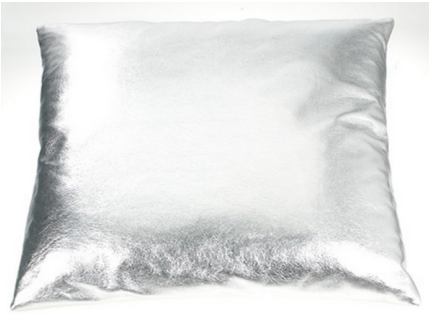

KATRIN LEUZE

— COLLECTION —

Kissen; Lammnappa; metallic; silber; 40x40cm

Art.-Nr. Maße

12847	silber 40 cm*
12885	silber 50 cm*
12883	gold 40 cm*
12884	gold 50 cm*

Nackenkissen; Lammnappa; metallic; silber; 37x20cm

Art.-Nr. Farben

12119	silber*
13664	türkis*
12116	gold*
13662	pink*

*Kissenfüllungen inkl.

Herz; Lammnappa; metallic; gold-bronze; mit Perlen

Art.-Nr. Farben

14317	gold-bronze
11954	gold
12886	grau
12887	ecru
12888	rot
12893	hellblau
12900	dunkelgrün
13596	pink
13597	türkis
14623	schwarz
14928	smaragd
15113	azur
11955	silber

*ohne Kissenfüllung

Lederquaste; Rindsleder; metallic; gold; -

Art.-Nr. Farben

13304	gold
13303	silber

Kamel; Lammnappa; metallic; gold; -

Art.-Nr. Farben

14297	gold
14565	silber
14571	schwarz

Visitenkartenhülle; Rindsleder; metallic; silber; -