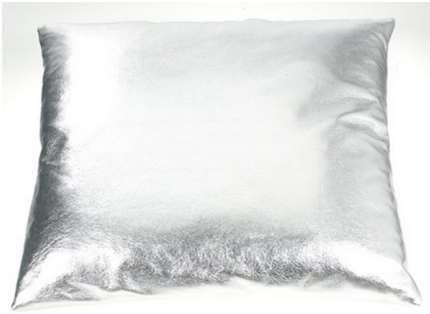

# KATRIN LEUZE

— COLLECTION —

cushion; lamb leather; metallic; silver; 40x40cm

Art.-No. Size

12847 silver 40 cm\*

12885 silver 50 cm\*

12883 gold 40 cm\*

12884 gold 50 cm\*

14329 gold-bronze 40 cm\*

14328 gold-bronze 50 cm\*

15002 emerald 40 cm\*

15001 emerald 50 cm\*

13659 turquoise 40 cm\*

13660 turquoise 50 cm\*

13652 pink 40 cm\*

13654 pink 50 cm\*